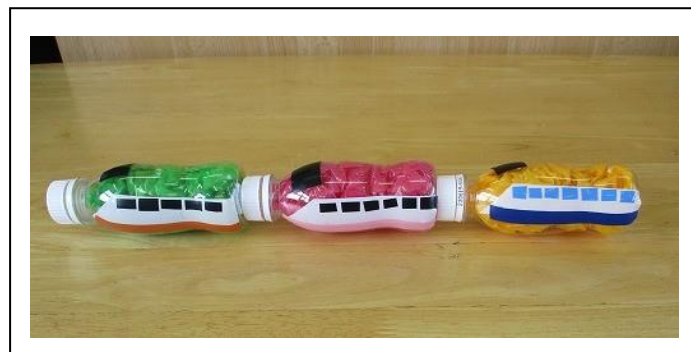

子育て講座

「新幹線のおもちゃをつくらう」

★日 時…3月12日（水）10：00～11：00

※2月26日（水）10：00から申し込み開始です。

★場 所…さくらが丘子育て支援センター

★定 員…8家庭程度 ※定員になり次第締め切ります。

Google ホームから
予約をお願いします

R1の容器を使って、新幹線に見立てたおもちゃを作ります。

つなげてあそぶことができる、みんなが大好きな乗り物のおもちゃです。

ぜひ自分だけの新幹線を一緒に作ってみませんか？

※問い合わせ先：さくらが丘子育て支援センター ☎（086）995-0104